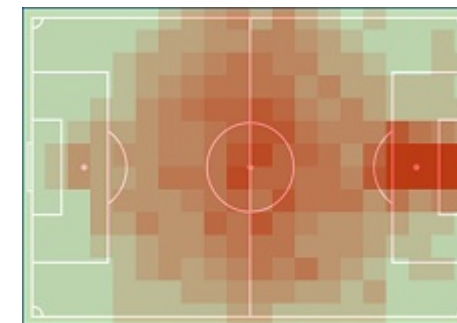

ŁKS Łódź

111,11 km

90

527

1,56 km

7,61 km

Trąbka, Michał (11,54 km)

Klimczak, Adrian (11)

Dąbrowski, Maciej (32,11 km/h)