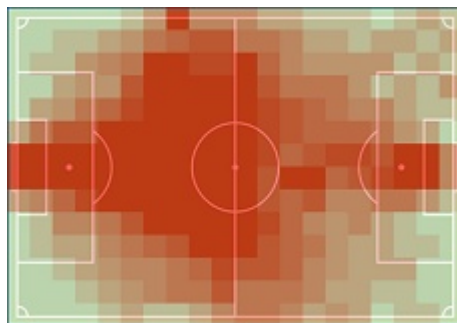

Statystyki drużynowe

Śląsk Wrocław

113,94 km

112

554

1,97 km

7,65 km

Mączyński, Krzysztof (11,55 km)

Płacheta (M), Przemysław (24)

Płacheta (M), Przemysław (35,22 km/h)

Dystans

Sprinty > 25,2 km/h

Szybki bieg 19,8-25,2 km/h

Sprinty - dystans

Szybki bieg - dystans

Najdłuższy dystans

Najwięcej sprintów

Najszybszy