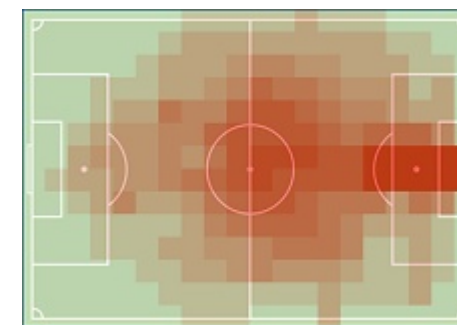

ŁKS Łódź

119,67 km

96

535

1,74 km

7,63 km

Piątek, Łukasz (12,50 km)

Klimczak, Adrian (15)

Grzesik, Jan (31,77 km/h)