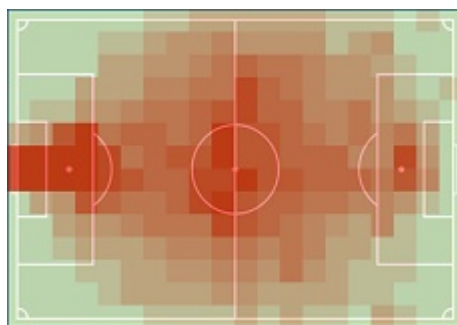

Statystyki drużynowe

Piast Gliwice

113,73 km

96

512

1,63 km

7,41 km

Felix, Jorge (11,47 km)

Badia, Gerard (16)

Felix, Jorge (32,04 km/h)

Dystans

Sprinty > 25,2 km/h

Szybki bieg 19,8-25,2 km/h

Sprinty - dystans

Szybki bieg - dystans

Najdłuższy dystans

Najwięcej sprintów

Najszybszy