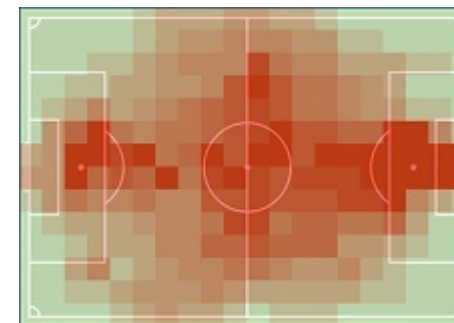

Wisła Kraków

113,00 km

82

437

1,35 km

5,87 km

Pawłowski, Damian (11,82 km)

Sadlok, Maciej (13)

Burliga, Łukasz (33,31 km/h)