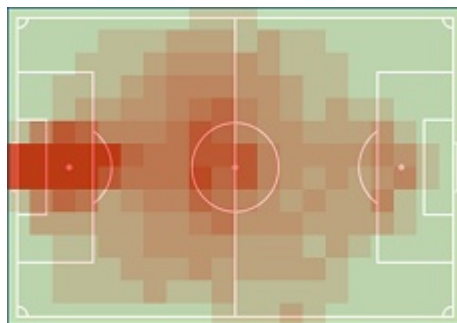

Statystyki drużynowe

ŁKS Łódź

105,91 km

82

532

1,56 km

7,65 km

Piątek, Łukasz (11,74 km)